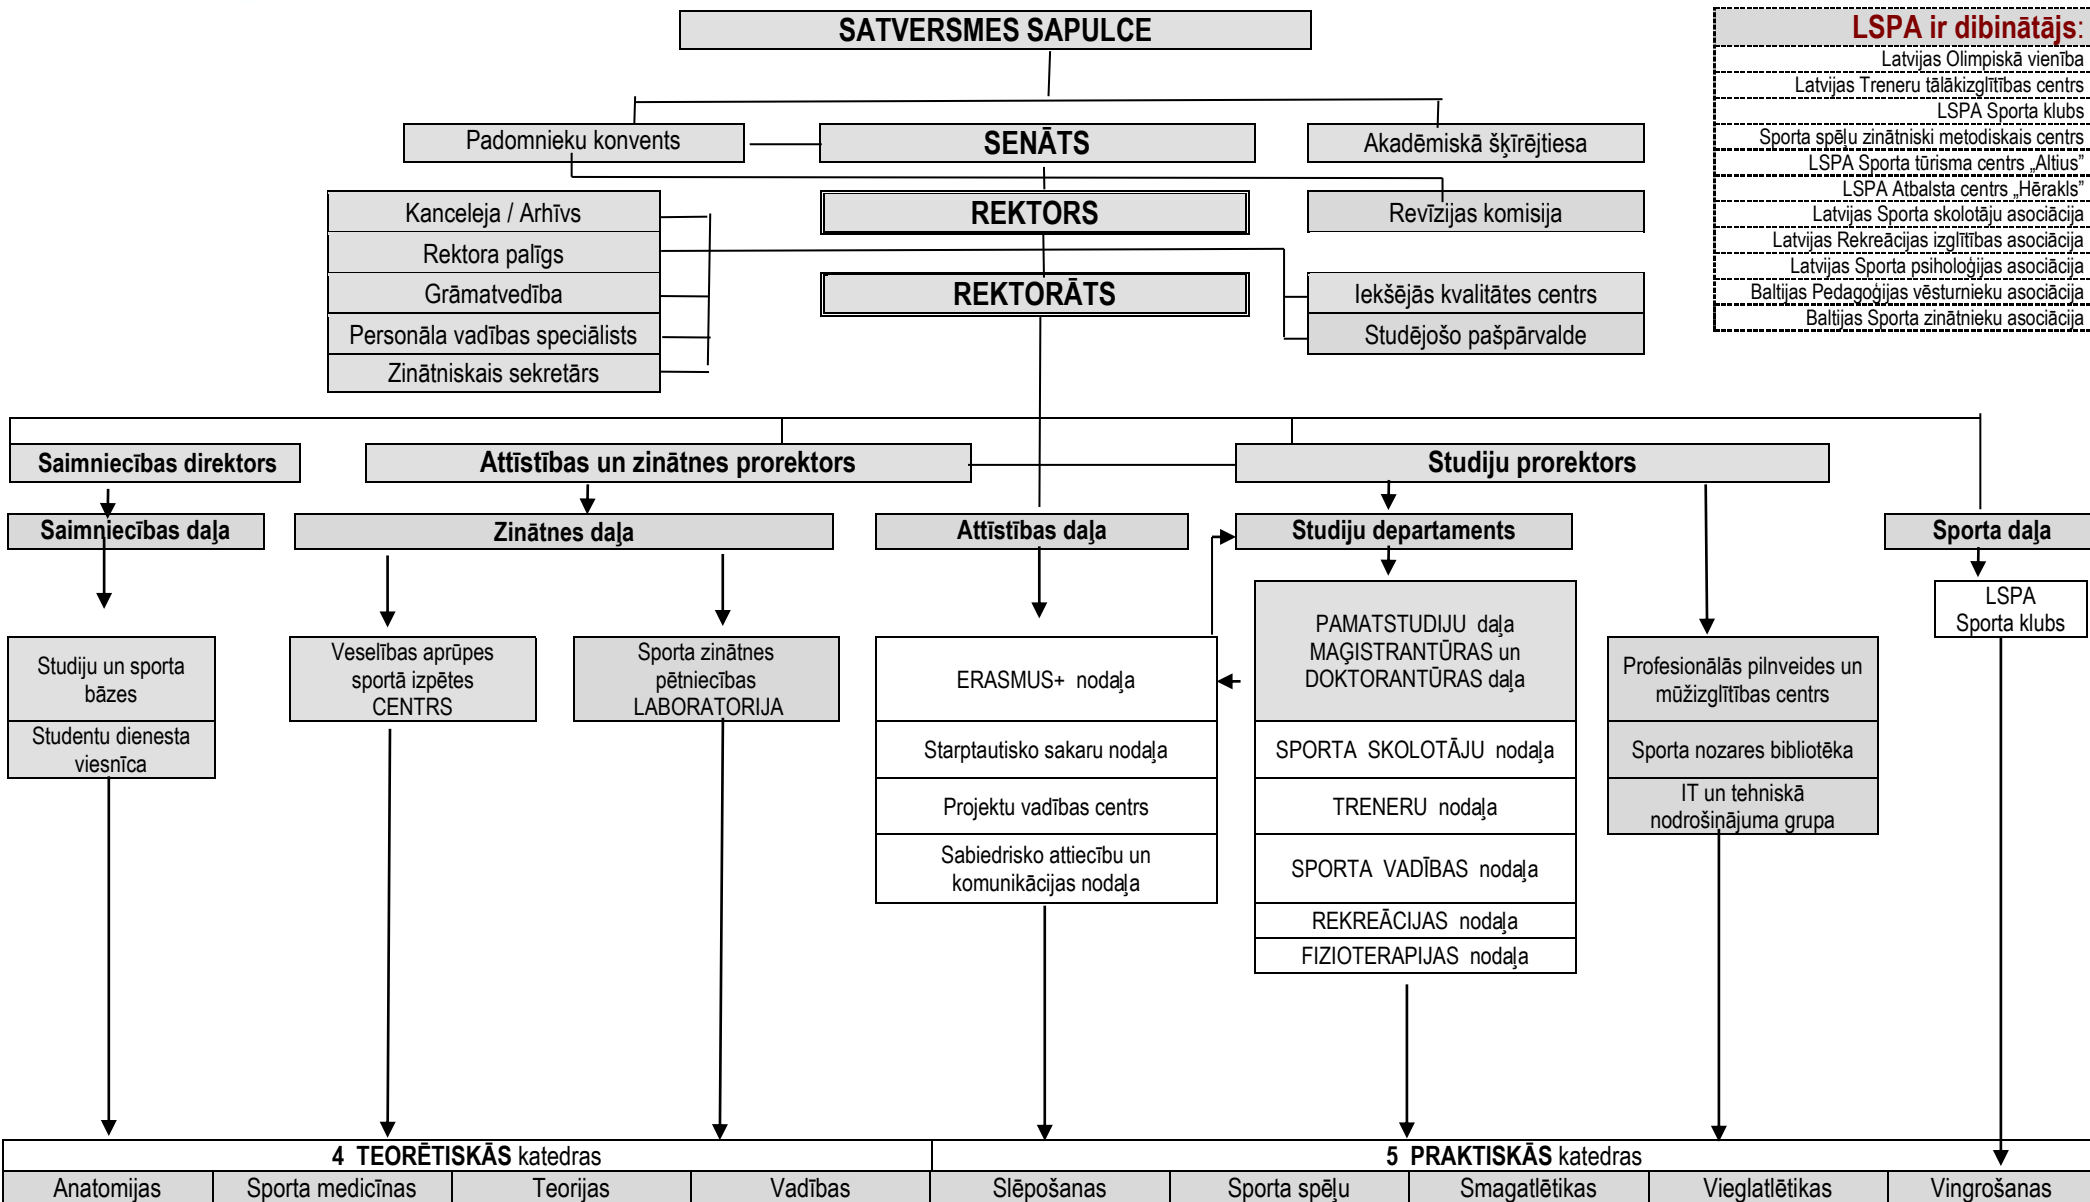

# Latvijas Sporta pedagoģijas akadēmijas STRUKTŪRA

APSTIPRINĀTA  
LSPA Senāta sēdē 09.04.2015.  
sēdes protokols Nr.8  
Ar grozījumiem 05.11.2015., 29.08.2016., 08.12.2016.  
01.11.2018., 07.02.2019., 07.11.2019.

## LSPA ir dibinātājs:

Latvijas Olimpiskā vienība
Latvijas Treneru tālākizglītības centrs
LSPA Sporta klubs
Sporta spēļu zinātniski metodiskais centrs
LSPA Sporta tūrisma centrs „Altius”
LSPA Atbalsta centrs „Hērakls”
Latvijas Sporta skolotāju asociācija
Latvijas Rekreācijas izglītības asociācija
Latvijas Sporta psiholoģijas asociācija
Baltijas Pedagoģijas vēsturnieku asociācija
Baltijas Sporta zinātnieku asociācija